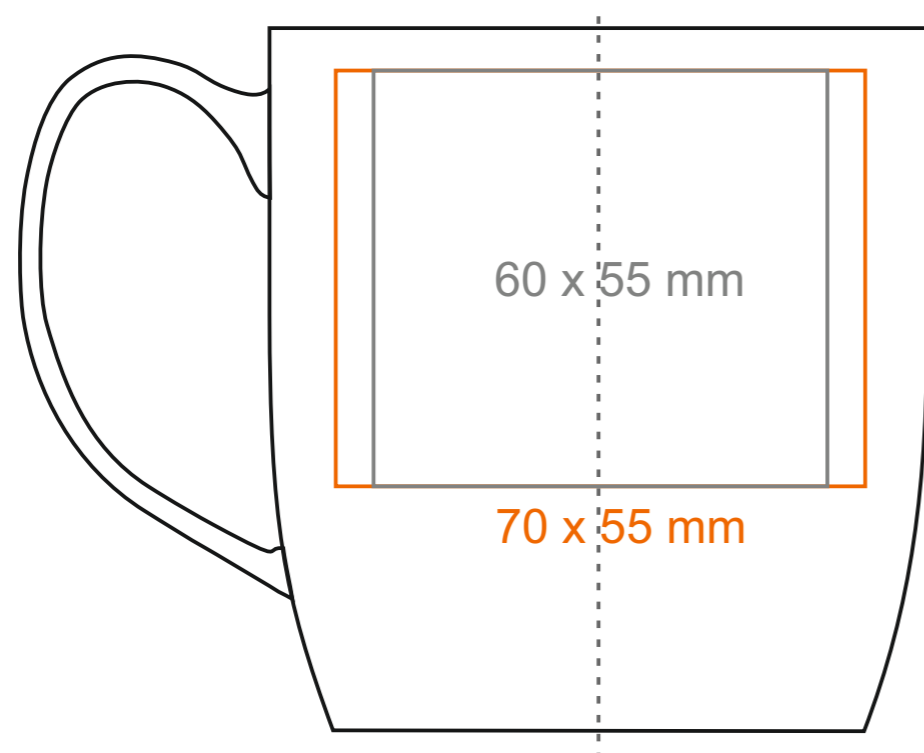

M_122 **Decor**

360 ml / h: 93 mm / Ø 87 mm

Nadruk na uchu	- 50 x 10 mm
Nadruk wewnątrz na ściance	- 50 x 20 mm
Nadruk wewnątrz na dnie	- Ø 40 mm
Nadruk od spodu	- Ø 50 mm

*W przypadku projektów dla kalkomanii wybiegających poza standardową powierzchnię nadruku prosimy o kontakt z działem handlowym.