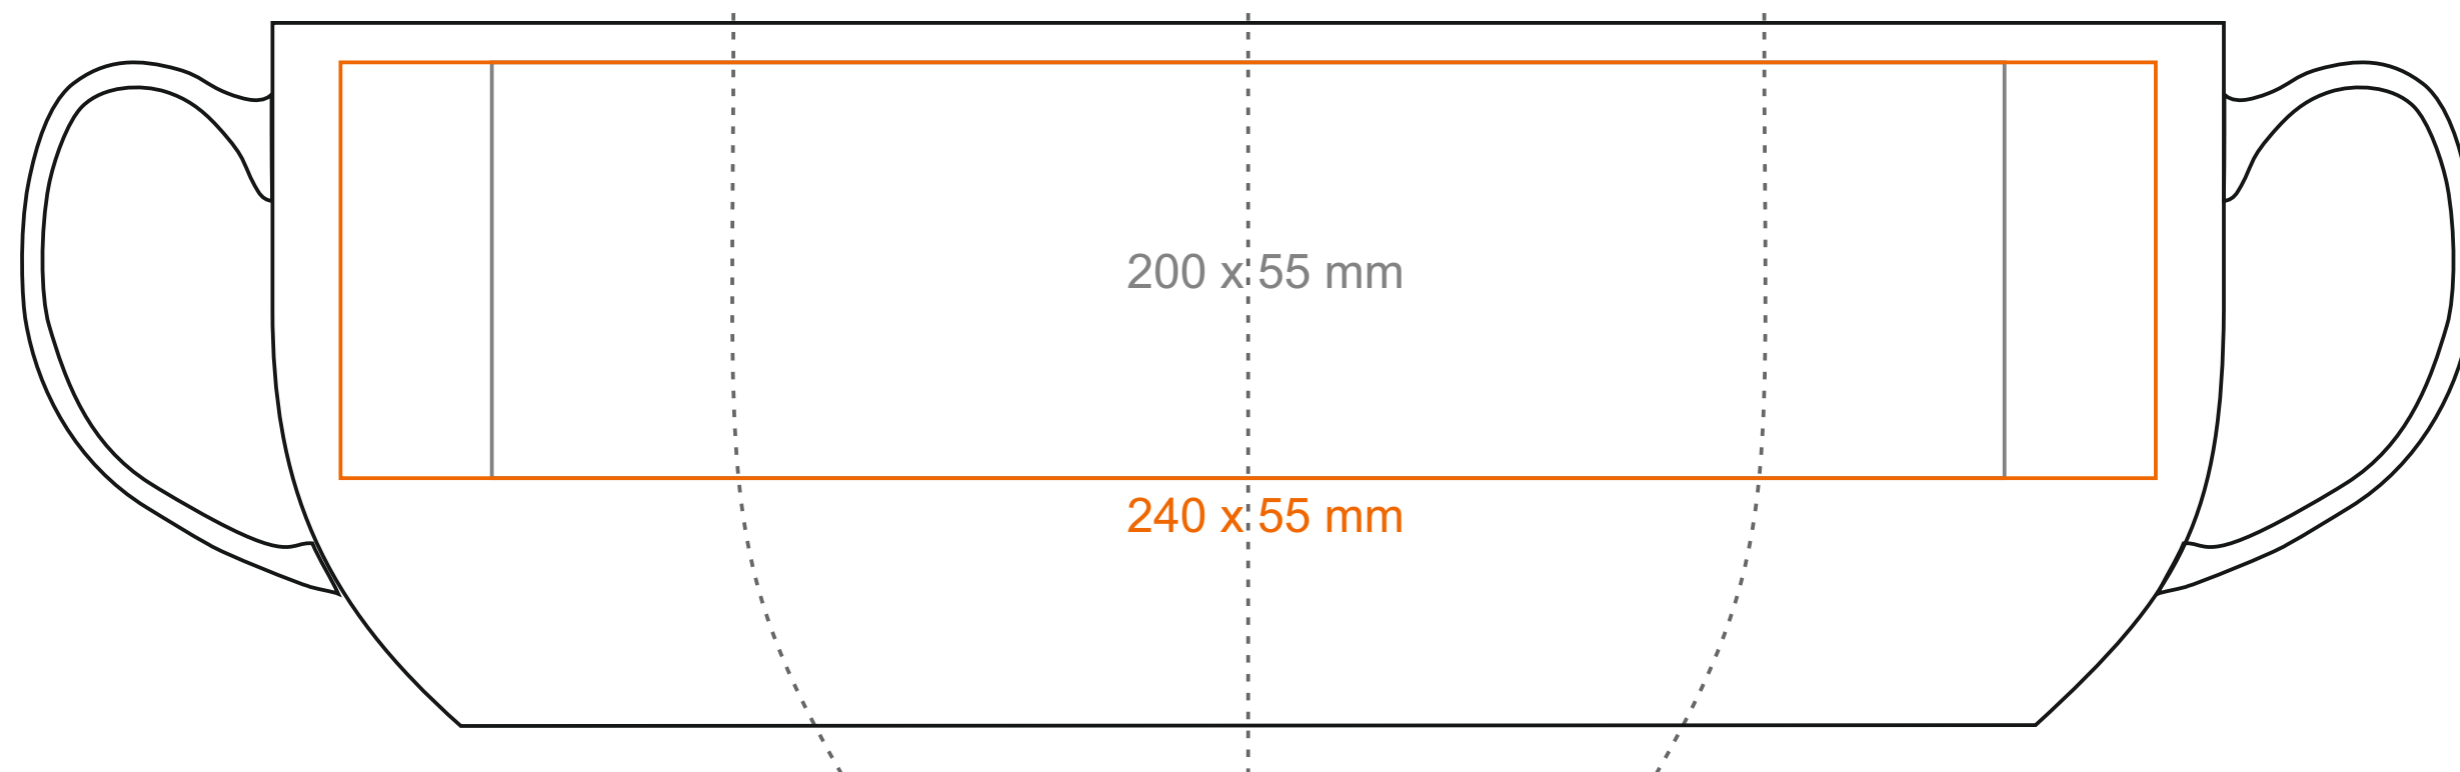

M_122 **Decor**

360 ml / h: 93 mm / Ø 87 mm

Nadruk na uchu	- 50 x 10 mm
Nadruk wewnątrz na ściance	- 50 x 20 mm
Nadruk wewnątrz na dnie	- Ø 40 mm
Nadruk od spodu	- Ø 50 mm

*W przypadku projektów dla kalkomanii wybiegających poza standardową powierzchnię nadruku prosimy o kontakt z działem handlowym.

[Jak należy przygotować projekty do druku](#)

legenda

- Nadruk kalkomania (Transfer Print)
- Piaskowanie (Sensitive Touch)
- Nadruk bezpośredni (Direct Print)