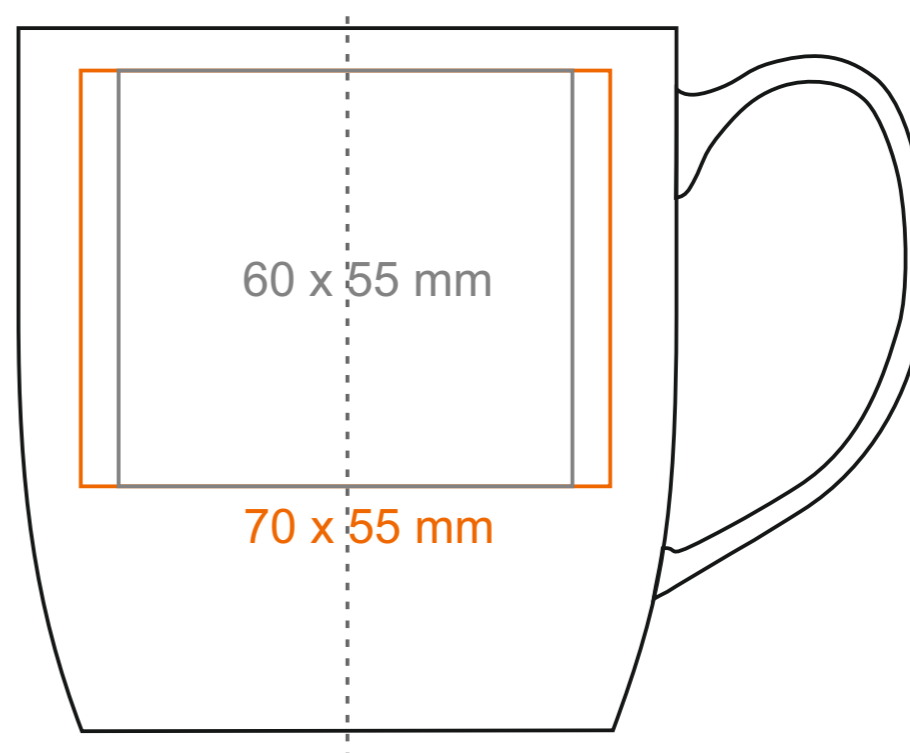

M_122 **Decor**

360 ml / h: 93 mm / Ø 87 mm

Nadruk na uchu	- 50 x 10 mm
Nadruk wewnątrz na ściance	- 50 x 20 mm
Nadruk wewnątrz na dnie	- Ø 40 mm
Nadruk od spodu	- Ø 50 mm

*W przypadku projektów dla kalkomanii wybiegających poza standardową powierzchnię nadruku prosimy o kontakt z działem handlowym.